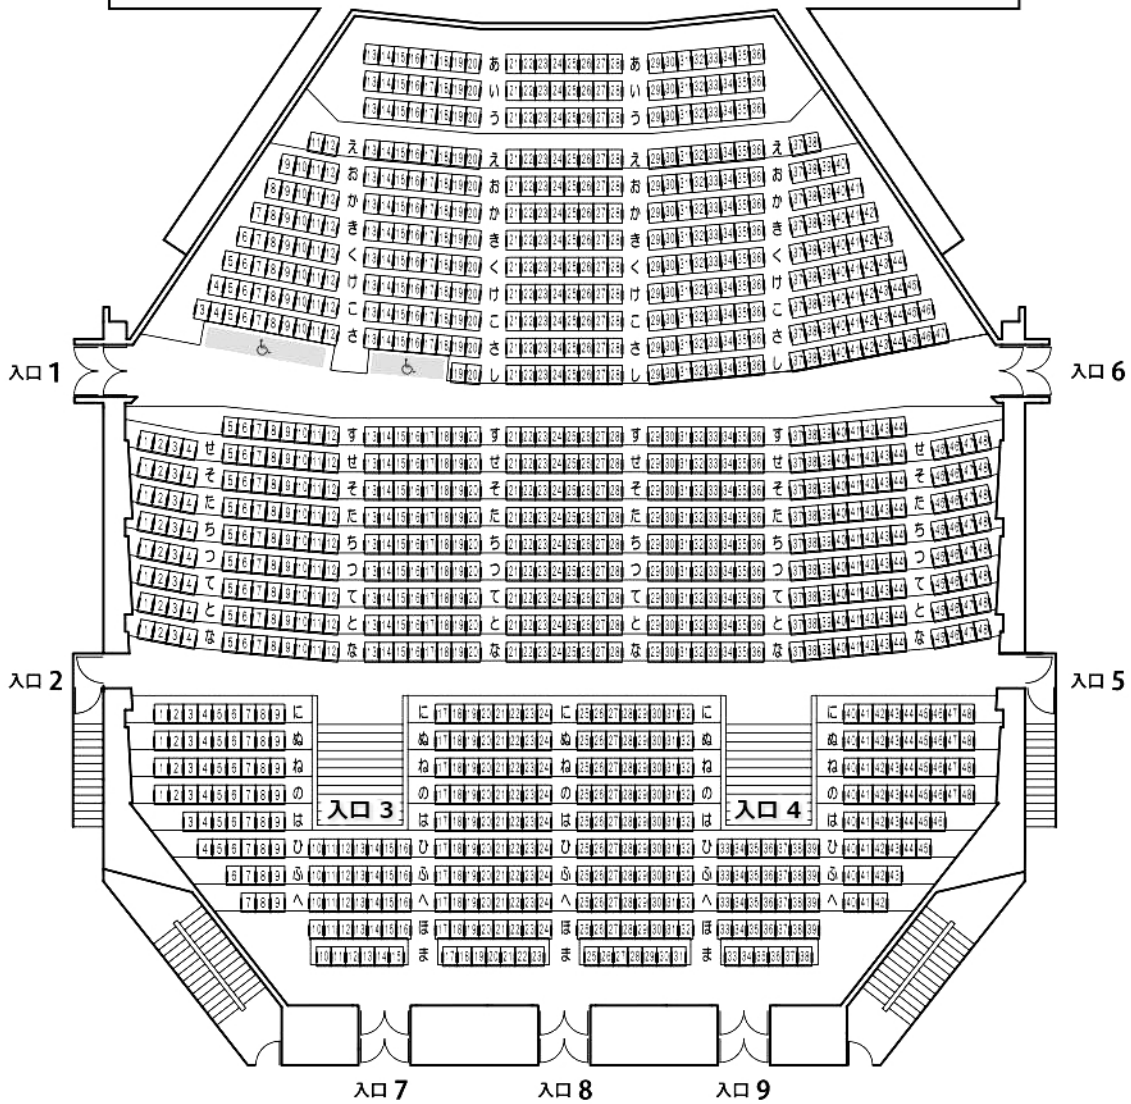

客席ご案内図

舞台・ステージ

1階席 1,157 席 + 車椅子スペース 8 席

2階席 304 席